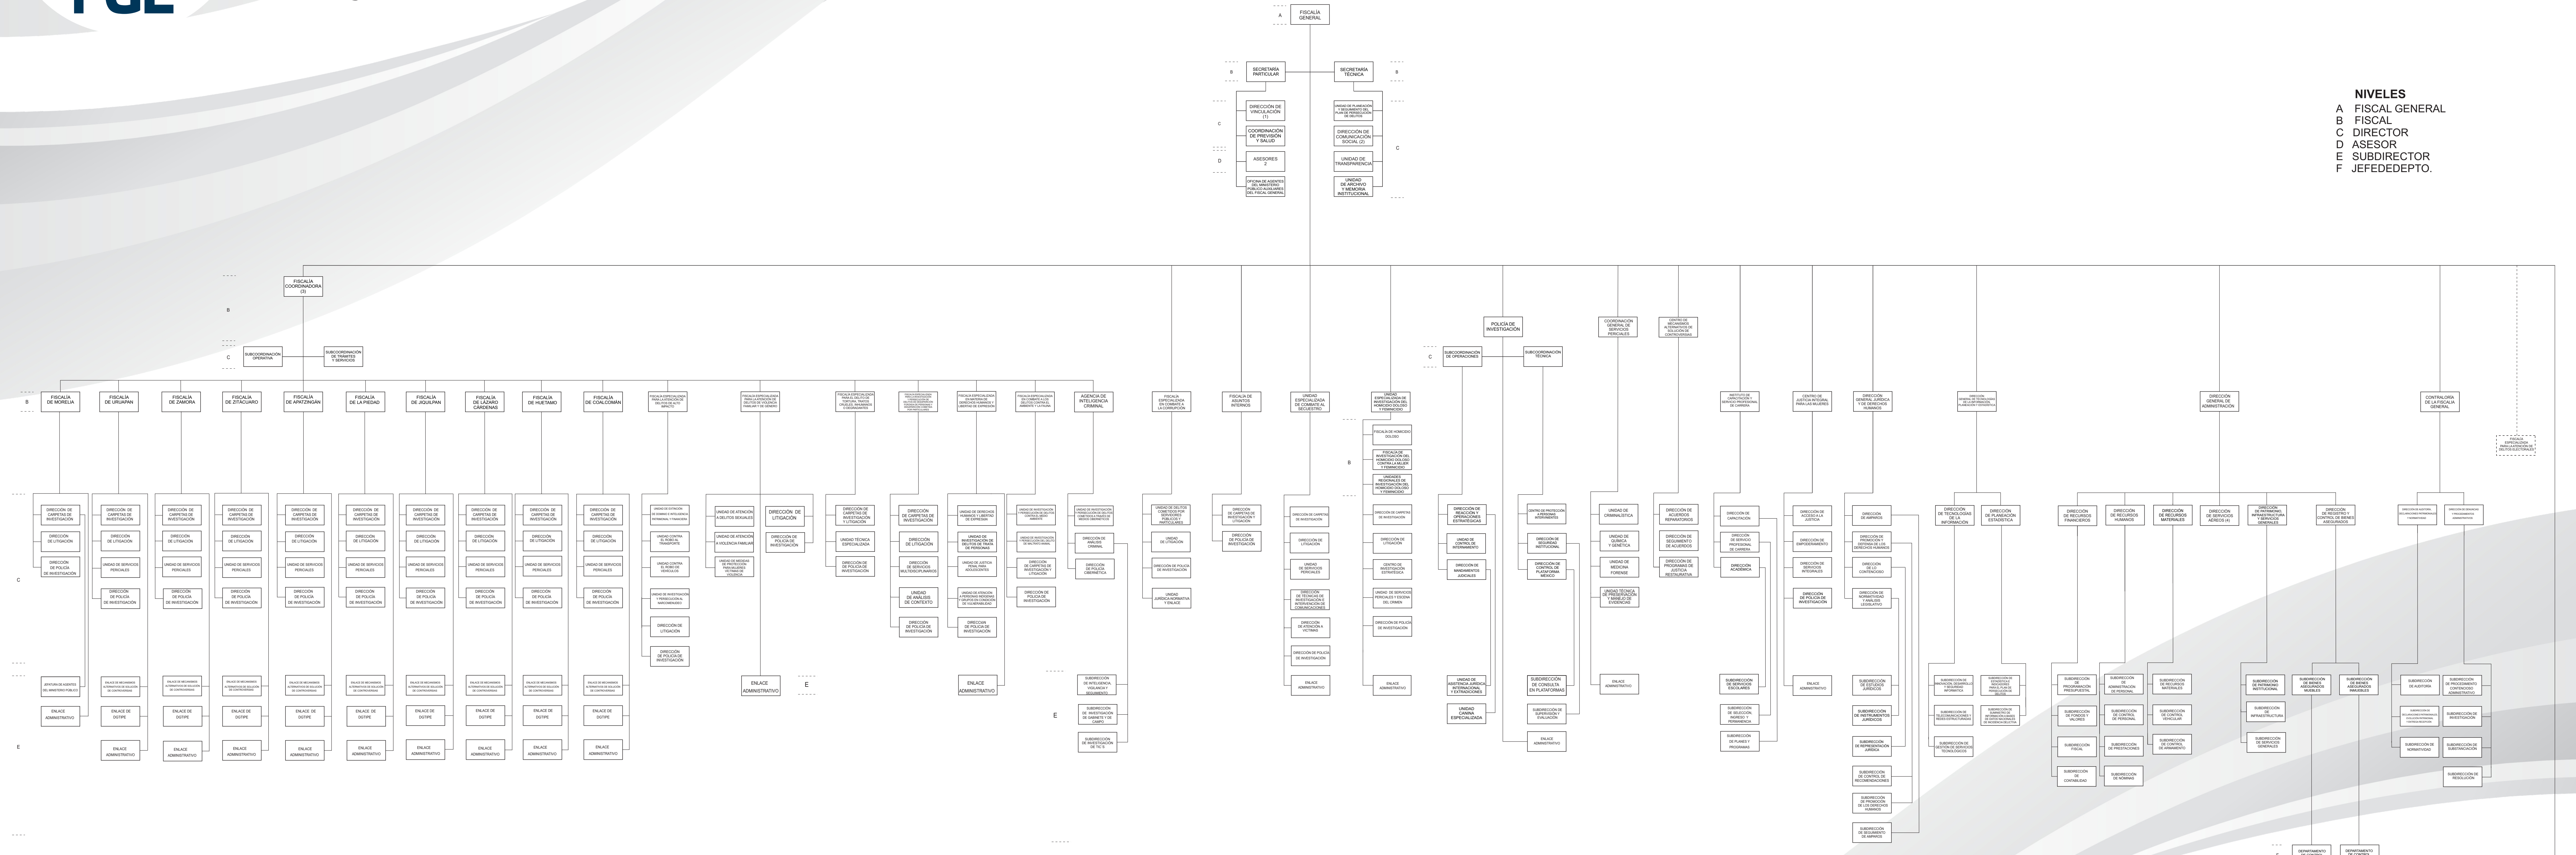

# Fiscalía General del Estado de Michoacán

Estructura Orgánica

Enero 2023

**NIVELES**  
 A FISCAL GENERAL  
 B FISCAL  
 C DIRECTOR  
 D ASESOR  
 E SUBDIRECTOR  
 F JEFEDEDEPTO.

- (1) Más dos Subdirectores  
 - Unidad de Seguimiento Institucional  
 - Unidad de Seguimiento Académico Social
- (2) Más dos Subdirectores  
 - Unidad de Difusión  
 - Unidad de Información, Monitoreo y Seguimiento
- (3) Más una Unidad  
 - Unidad de Atención Inmediata
- Más un Fiscal  
 - Fiscalía de Asuntos Especiales
- (4) Más tres Pilotos Aviadores  
 Más tres Mecánicos Aviadores

**MTR. LEONEL SAÚL GONZÁLEZ LÓPEZ**  
 DIRECTOR GENERAL DE ADMINISTRACIÓN

**MTR. ADRIÁN LÓPEZ SOLÍS**  
 FISCAL GENERAL DEL ESTADO DE MICHOACÁN

**LIC. MA ISABEL TORRES MURILLO**  
 CONTRALORA DE LA FISCALÍA GENERAL DEL ESTADO DE MICHOACÁN